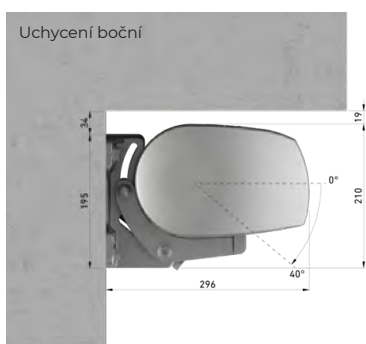

HORIZONTÁLNÍ KAZETOVÁ MARKÝZA  
S KLOUBOVÝMI RAMENY  
BEZ NOSNÉHO PROFILU

**KYMABOX**

Markýza **Kymabox** je kazetová markýza, která slouží k zastínění velkých ploch. Tomu i odpovídá konstrukce markýzy, která je dimenzovaná pro velké šířky a vyložení.

Jedná se o celokazetovou markýzu. Konstrukci tvoří kazetový systém, konzoly, válec pro navíjení potahu, kloubová ramena a ovládací mechanismus. Výpadevový profil po stažení potahu uzavře prostor kazety. Sklon ramen lze nastavit od 10° do 40°. Markýzu je možné montovat čelně na fasádu nebo do stropu.

Elektromotorem

**POTAH**

Markýzová látka  
(odstíny dle vzorníku  
Bohemiaflex CS)

**VÝROBNÍ  
ROZMĚRY**

**MAX** (šířka x vyložení)  
12 000 x 4 000 mm  
**MIN** (šířka x vyložení)  
1 950 x 1 500 mm

**MOŽNOSTI  
ZA PŘÍPLATEK**