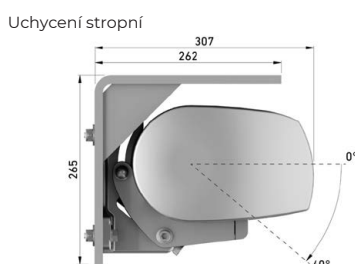

HORIZONTÁLNÍ KAZETOVÁ MARKÝZA  
S KLOUBOVÝMI RAMENY  
BEZ NOSNÉHO PROFILU

**KYMABOX**

Markýza **Kymabox** je kazetová markýza, která slouží k zastínění velkých ploch. Tomu i odpovídá konstrukce markýzy, která je dimenzovaná pro velké šířky a vyložení.

Jedná se o celokazetovou markýzu. Konstrukci tvoří kazetový systém, konzoly, válec pro navíjení potahu, kloubová ramena a ovládací mechanismus. Výpadevový profil po stažení potahu uzavře prostor kazety. Sklon ramen lze nastavit od 10° do 40°. Markýzu je možné montovat čelně na fasádu nebo do stropu.

Elektromotorem

**POTAH**

Markýzová látka  
(odstíny dle vzorníku  
Bohemiaflex CS)

**VÝROBNÍ  
ROZMĚRY**

**MAX** (šířka x vyložení)  
12 000 x 4 000 mm  
**MIN** (šířka x vyložení)  
1 950 x 1 500 mm

**MOŽNOSTI  
ZA PŘÍPLATEK**