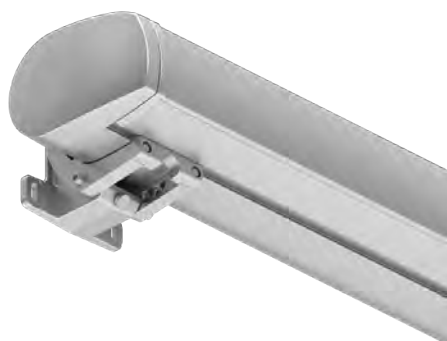

HORIZONTÁLNÍ KAZETOVÁ MARKÝZA  
S KLOUBOVÝMI RAMENY  
BEZ NOSNÉHO PROFILU

**KYMABOX**

Markýza **Kymabox** je kazetová markýza, která slouží k zastínění velkých ploch. Tomu i odpovídá konstrukce markýzy, která je dimenzovaná pro velké šířky a vyložení.

Jedná se o celokazetovou markýzu. Konstrukci tvoří kazetový systém, konzoly, válec pro navíjení potahu, kloubová ramena a ovládací mechanismus. Výpadevový profil po stažení potahu uzavře prostor kazety. Sklon ramen lze nastavit od 10° do 40°. Markýzu je možné montovat čelně na fasádu nebo do stropu.

Elektromotorem

**POTAH**

Markýzová látka  
(odstíny dle vzorníku  
Bohemiaflex CS)

**VÝROBNÍ  
ROZMĚRY**

**MAX** (šířka x vyložení)  
12 000 x 4 000 mm  
**MIN** (šířka x vyložení)  
1 950 x 1 500 mm

**MOŽNOSTI  
ZA PŘÍPLATEK**