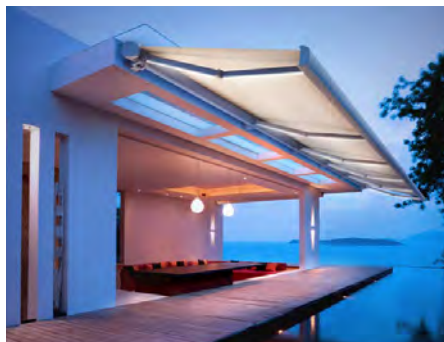

HORIZONTÁLNÍ KAZETOVÁ MARKÝZA  
S KLOUBOVÝMI RAMENY  
BEZ NOSNÉHO PROFILU

**KYMABOX**

Markýza **Kymabox** je kazetová markýza, která slouží k zastínění velkých ploch. Tomu i odpovídá konstrukce markýzy, která je dimenzovaná pro velké šířky a vyložení.

Jedná se o celokazetovou markýzu. Konstrukci tvoří kazetový systém, konzoly, válec pro navíjení potahu, kloubová ramena a ovládací mechanismus. Výpadevový profil po stažení potahu uzavře prostor kazety. Sklon ramen lze nastavit od 10° do 40°. Markýzu je možné montovat čelně na fasádu nebo do stropu.