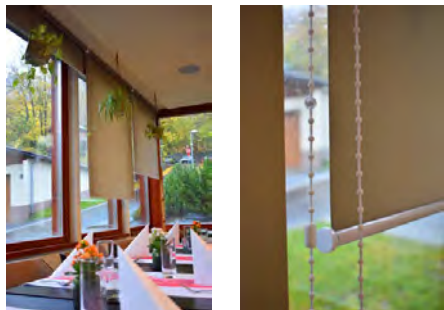

# ROLETA řetízková

**Rolety** jsou tradičním stínícím prvkem. Dotvářejí vzhled interiérů nejen soukromých, ale také veřejných prostor.

Řetízkovou roletu tvoří duralový samotoč, univerzální kovové konzoly s plastovou krytkou, ovládací mechanismus a hliníková zátěžová lišta.

Roletu je možné instalovat mezi křídla oken, na zeď (čelně), do ostění a na rám okna. Roletu je možné zastavit v jakékoliv poloze a tak regulovat míru zastínění či zatemnění.